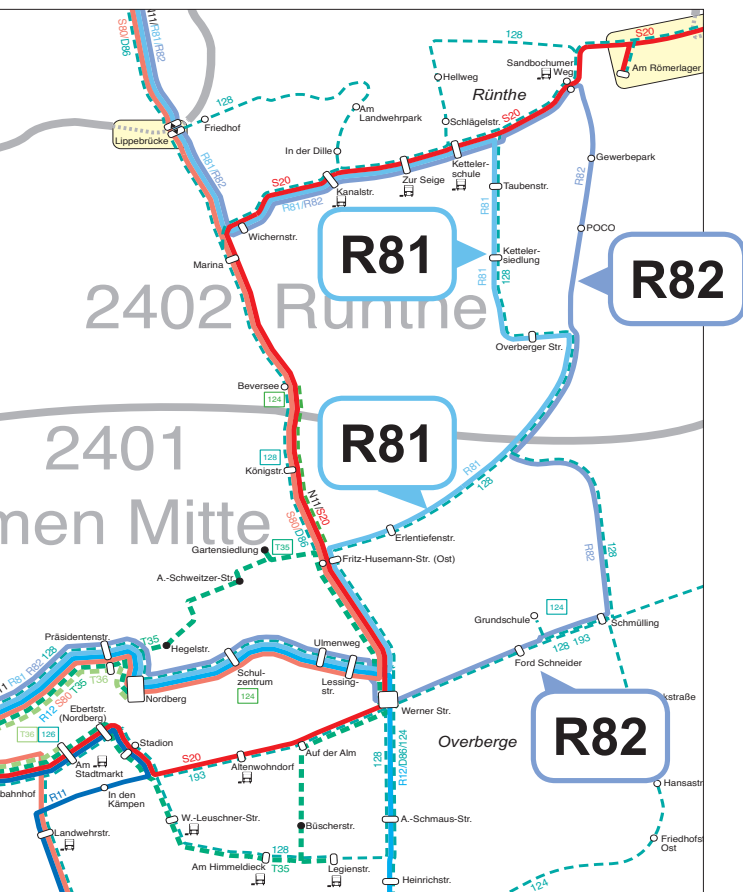

## Busse R81 und R82: Werne ↔ Bergkamen

### Änderungen ab 2015

Seit Januar 2015 fahren die Busse zwischen Werne und Bergkamen ein bisschen anders.

Auf der nächsten Seite steht, was sich geändert hat.

## Hier unsere Adressen:

### Lünen am Bus-Bahnhof

VKU-Service-Center  
Engelswiese 13  
44534 Lünen